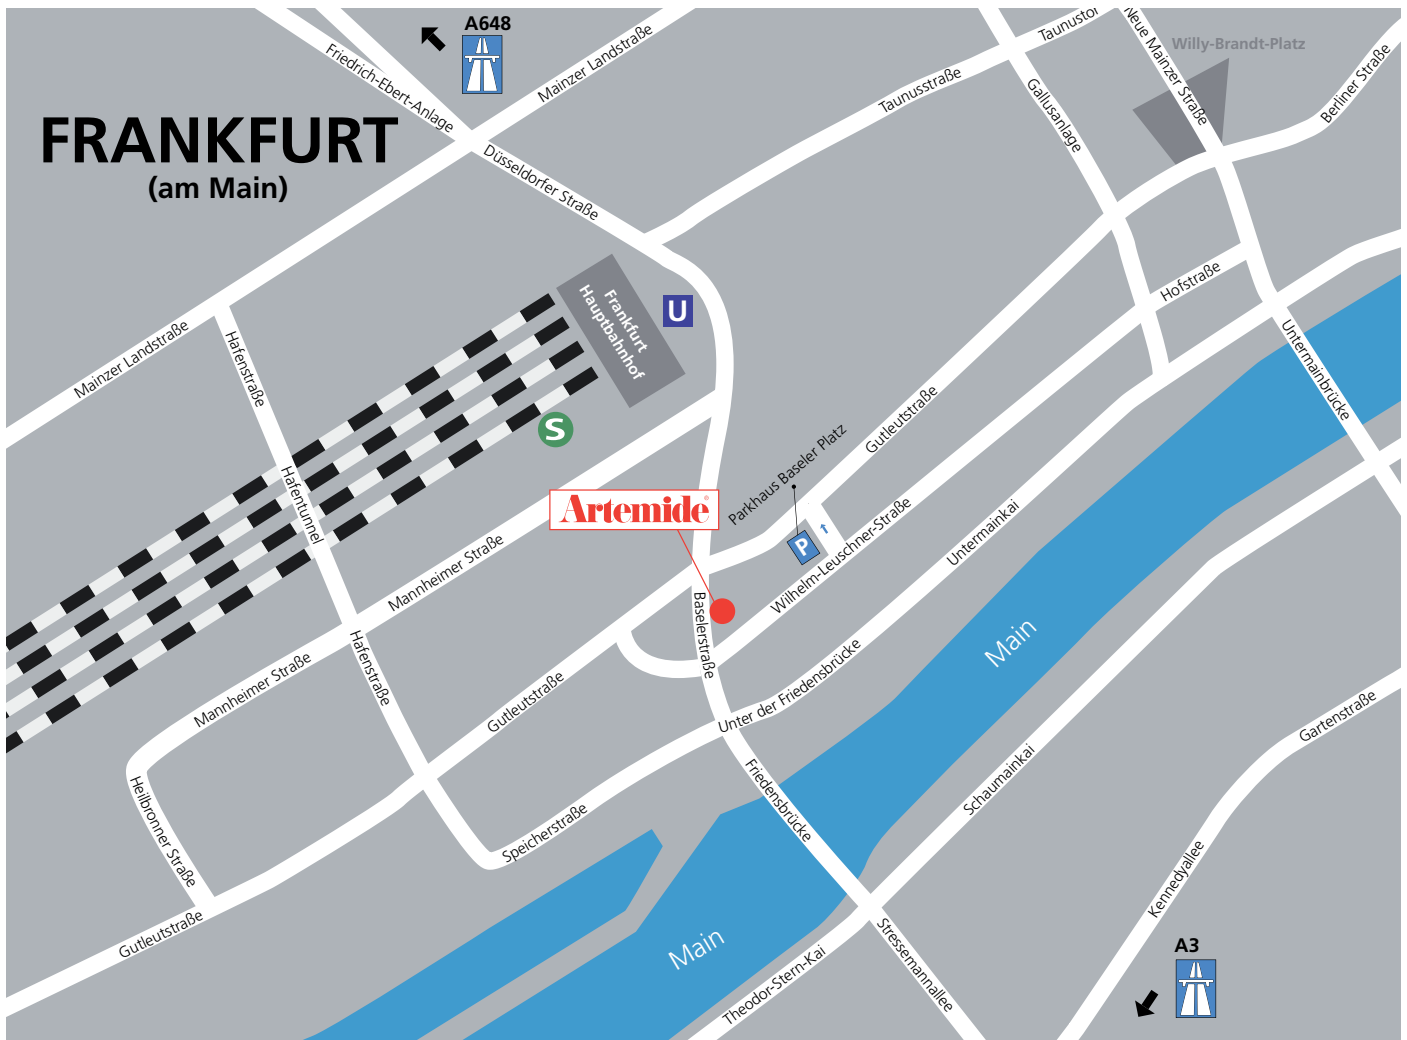

Wegbeschreibung:

Der ARTEMIDE-Showroom befindet sich direkt an der Baseler Straße am Baseler Platz. Für die Anfahrt mit dem Auto sind öffentliche Parkmöglichkeiten im Parkhaus Baseler Platz vorhanden. Die Öffentlichen Verkehrsmittel befinden sich in unmittelbarer Nähe.